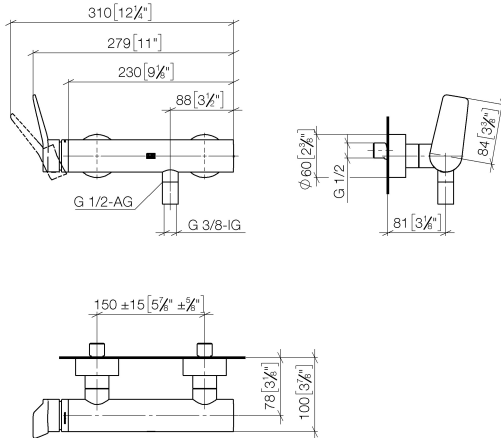

33 300 845

- Brauseabgang 3/8"
- Schubrosetten Ø 60 mm
- Anschluss 1/2"
- Stichmaß 150 mm ± 15 mm

Eigensicher gegen Rückfließen.

	Schwarz matt	33 300 845-33
	Chrom	33 300 845-00
	Platin gebürstet	33 300 845-06
	Dark Chrome	33 300 845-19
	Chrom gebürstet	33 300 845-93
	Dark Platinum gebürstet	33 300 845-99

33 300 845

mm [inches]

Durchflussdiagramm

Zertifikate

LGA_9602.

WRAS_2207008.

33 300 845

Ersatzteile für die
anderen
Oberflächenvarianten
finden Sie hier:
Chrom